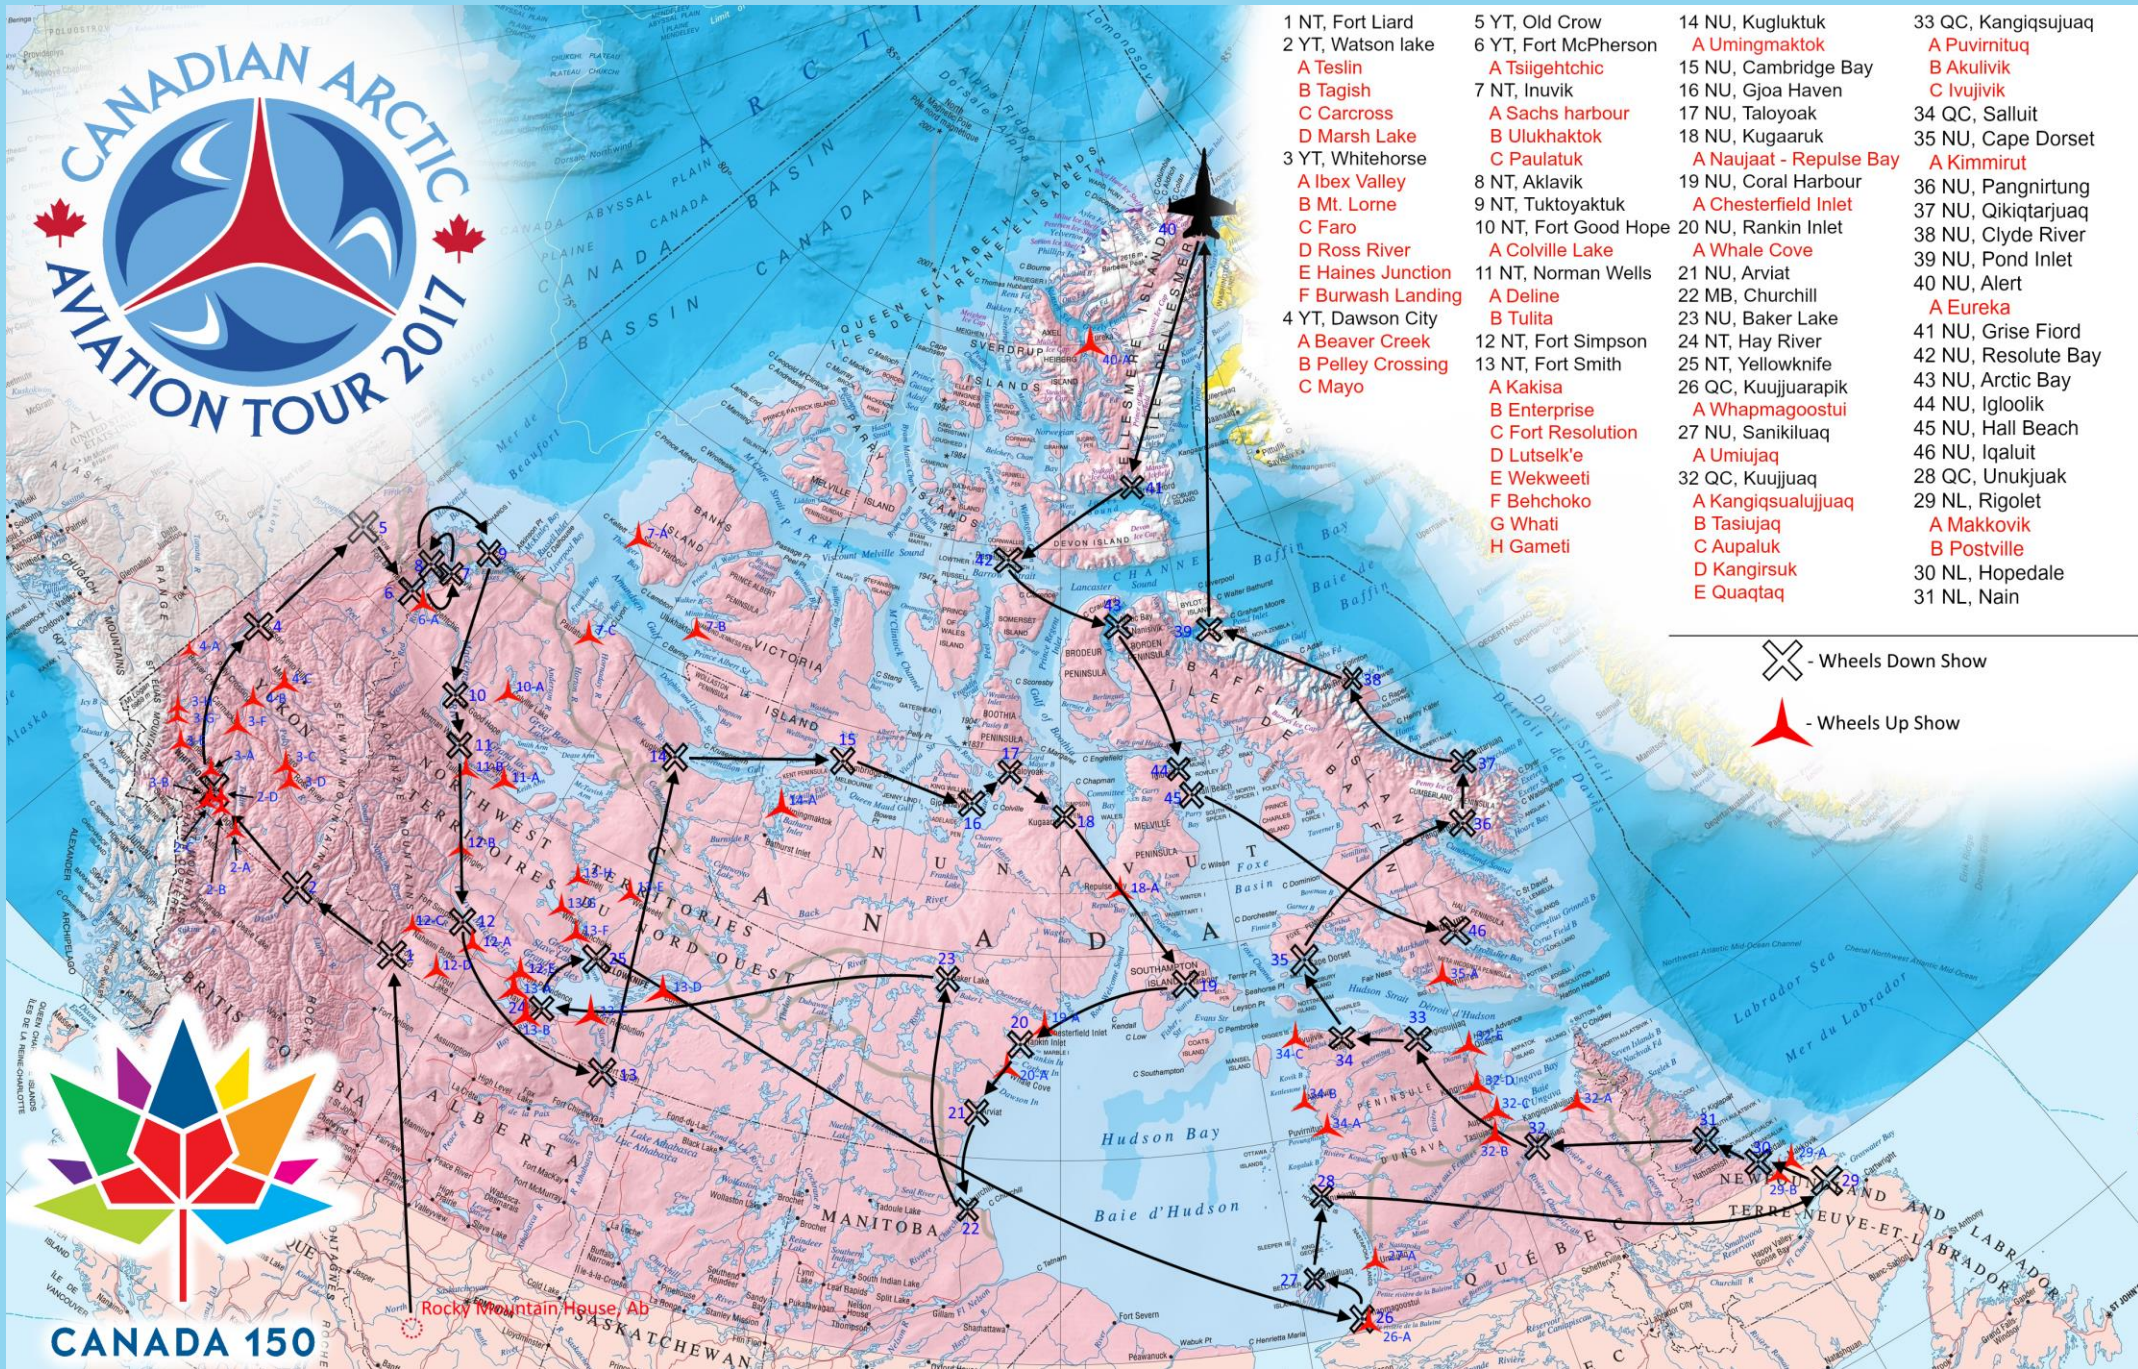

**OneOne  
TeamDream**

**One Canada**

**OneOne  
TeamDream**

**One Canada**

**OneOne  
TeamDream**

**One Canada**

- 1 NT, Fort Liard
- 2 YT, Watson lake
- 3 YT, Whitehorse
- 4 YT, Dawson City
- 5 YT, Old Crow
- 6 YT, Fort McPherson
- 7 NT, Inuvik
- 8 NT, Aklavik
- 9 NT, Tuktoyaktuk
- 10 NT, Fort Good Hope
- 11 NT, Norman Wells
- 12 NT, Fort Simpson
- 13 NT, Fort Smith
- 14 NU, Kugluktuk
- 15 NU, Cambridge Bay
- 16 NU, Gjoa Haven
- 17 NU, Taloyoak
- 18 NU, Kugaaruk
- 19 NU, Coral Harbour
- 20 NU, Rankin Inlet
- 21 NU, Arviat
- 22 MB, Churchill
- 23 NU, Baker Lake
- 24 NT, Hay River
- 25 NT, Yellowknife
- 26 QC, Kuujuaq
- 27 NU, Sanikiluaq
- 28 QC, Unukjuak
- 29 NL, Rigolet
- 30 NL, Hopedale
- 31 NL, Nain
- 32 QC, Kuujuaq
- 33 QC, Kangiqsujuaq
- 34 QC, Salluit
- 35 NU, Cape Dorset
- 36 NU, Pangnirtung
- 37 NU, Qikiqtarjuaq
- 38 NU, Clyde River
- 39 NU, Pond Inlet
- 40 NU, Alert
- 41 NU, Grise Fiord
- 42 NU, Resolute Bay
- 43 NU, Arctic Bay
- 44 NU, Igloodik
- 45 NU, Hall Beach
- 46 NU, Iqaluit